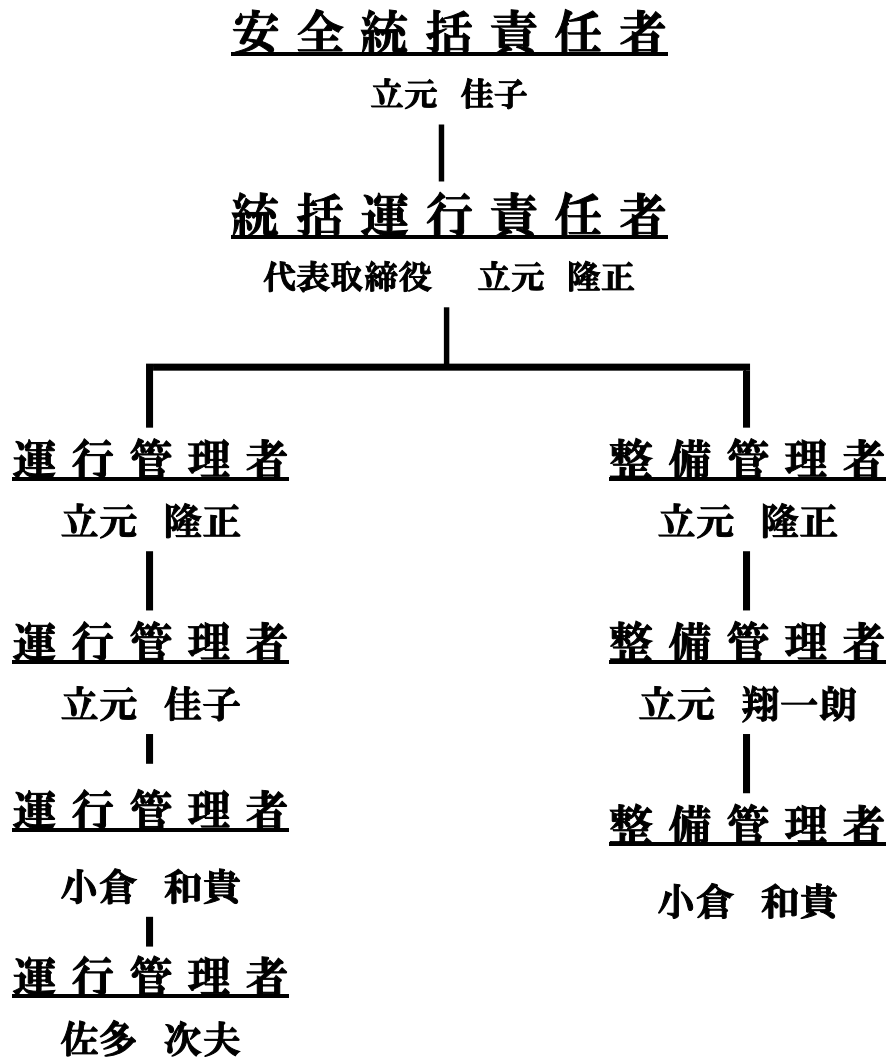

運行の安全に関する組織体制、及び指揮命令系統

<緊急連絡先>	
九州運輸支局	092-472-2312
鹿児島運輸支局	099-261-9192
<緊急連絡担当者>	
代表 立元 隆正	090-9568-6597

有限会社 加治木観光バス
代表取締役 立元 隆正